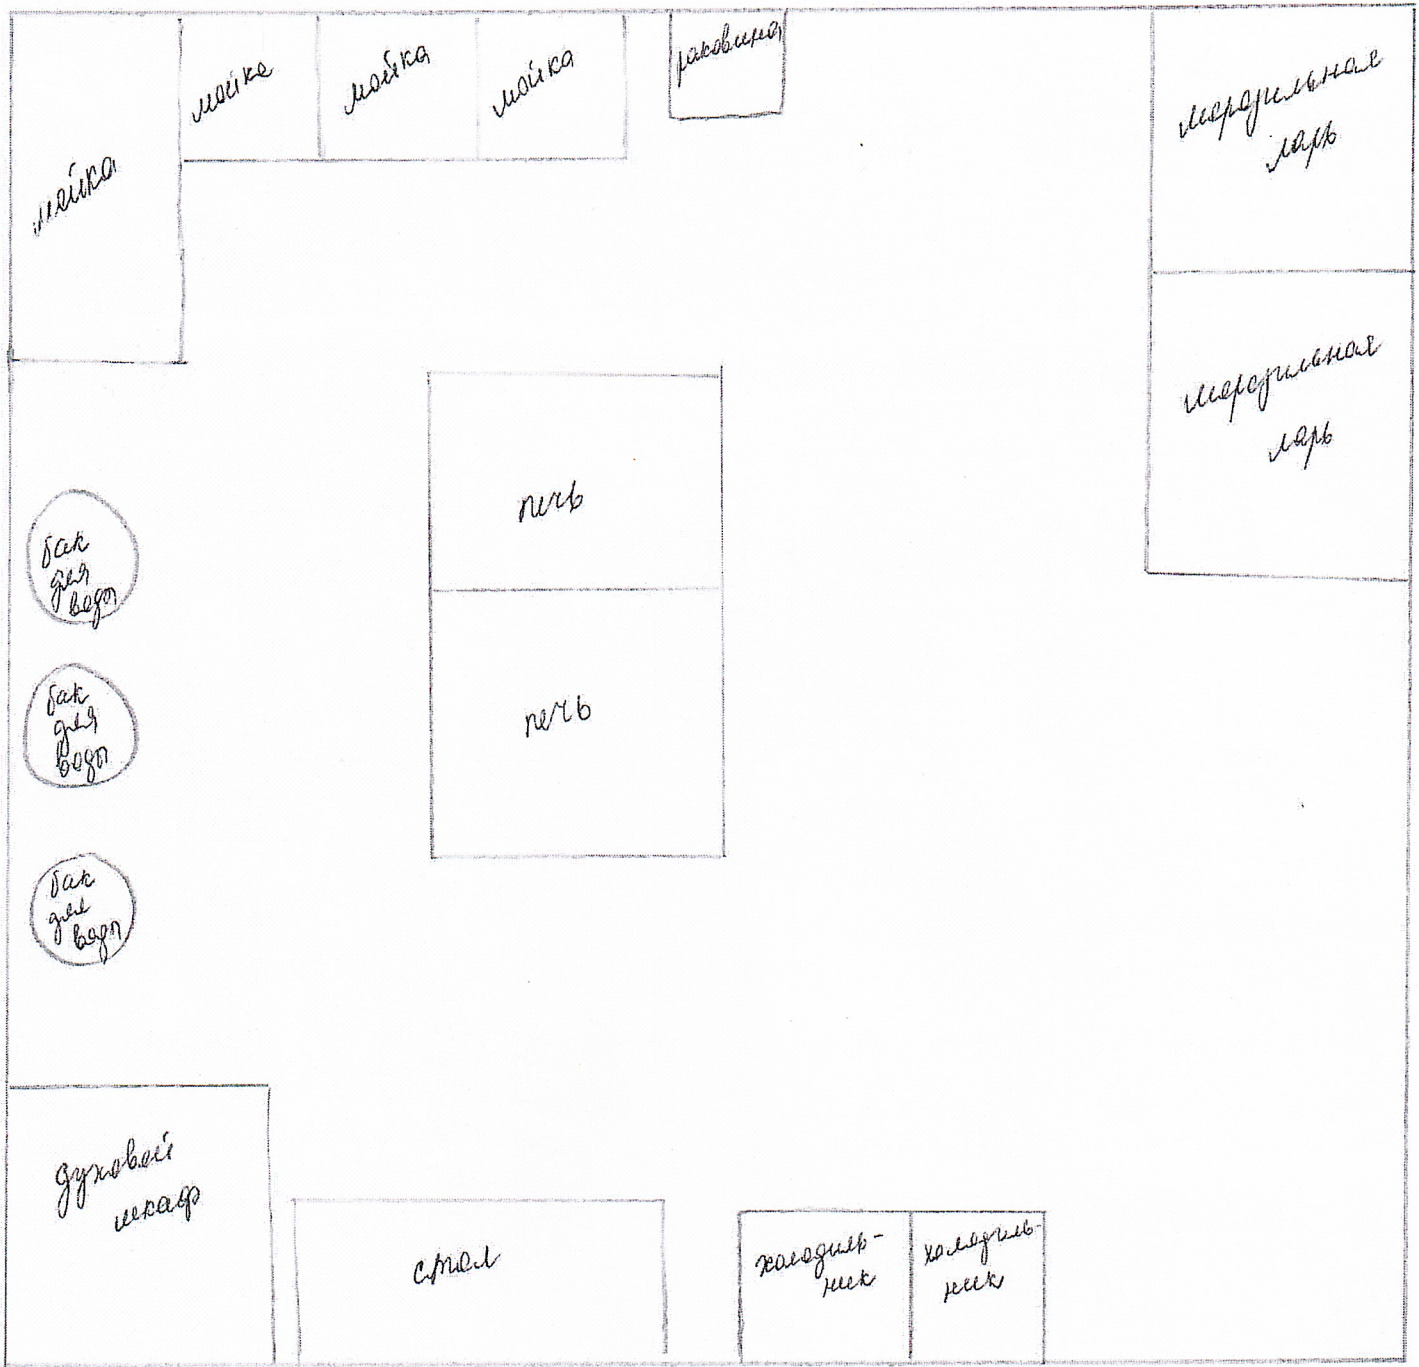

План-схема помещений пищеблока с оптимальной
 оборудованная.
 МБОУ «Ново-Ленинская СОШ»

Конны Верта
 директор школы:

А. П. Кундашов